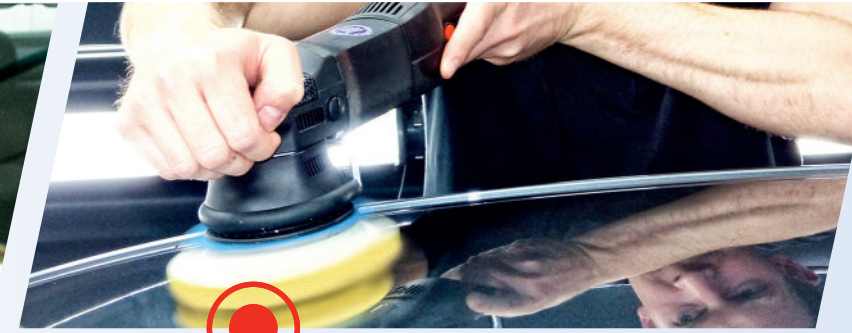

МОЩНАЯ ПОЛИРОВКА

СОСТОЯНИЕ ЛАКОКРАСЧНОГО ПОКРЫТИЯ:
ТУСКЛОЕ, ЗАПУЩЕННОЕ

В наш ассортимент входят продукты, специально предназначенные для данного состояния ЛКП, в том числе подходящие для полировальных машин.

Преимущество: После нанесения обеспечивается герметизация и защита лакокрасочного покрытия.

Для чрезвычайно чувствительных черных покрытий или при наличии на поверхности автомобиля заметных голограмм рекомендуем использовать Полироль Premium Class Saphir (02009410). Современная технология полировки, основанная на наносапфирах, полностью удаляет даже самые мелкие царапины и обеспечивает уникальный и чрезвычайно устойчивый глубокий блеск. Набор состоит из аппликатора для нанесения полиролей P-Ball и сверхтонкого полотенца из микроволокна.

Очиститель лакокрасочного покрытия

- Используется для тусклых, слегка поцарапанных и подвергшихся атмосферным воздействиям стандартных покрытий и металлик
- Восстанавливает первоначальную глубину цвета

Арт.: 03021000 | Объем: 250 мл

Арт.: 03022000 | Объем: 500 мл

Xtreme Полироль №3

- Высокоэффективный полироль для восстановления поврежденных покрытий и обновления цвета

Арт.: 02021000 | Объем: 250 мл

Арт.: 02022000 | Объем: 500 мл